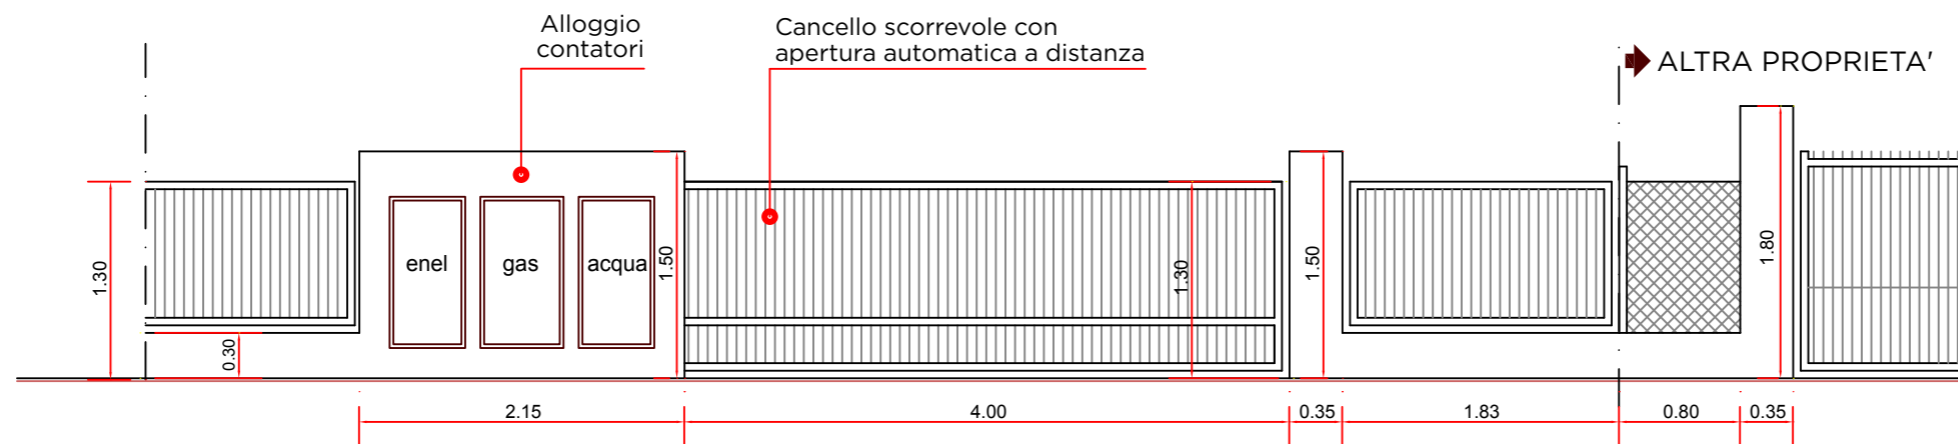

PIANO SEMINTERRATO

011

design:
MARCELLO
GENNARI

progetto:
LUIGINO ROSA
Misano

oggetto:
RENDERING
bagno
seminterrato

data:
DICEMBRE
2014

ID&A
industrial design and advertising

INQUADRAMENTO
PROGETTO RECINZIONE

Particolare Ingresso

Prospetto su Via del Carro

Prospetto su Via Molino Raticone