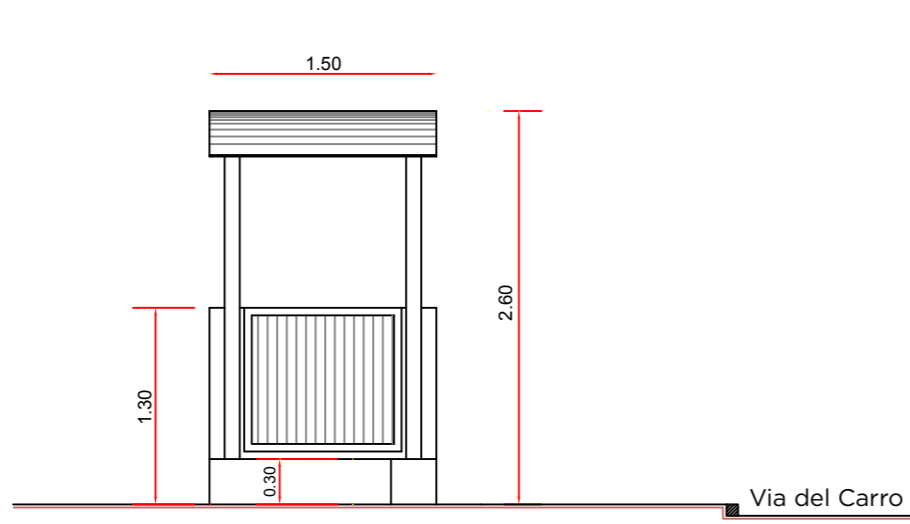

PIANO SEMINTERRATO

011

design:
MARCELLO
GENNARI

progetto:
LUIGINO ROSA
Misano

oggetto:
RENDERING
bagno
seminterrato

data:
DICEMBRE
2014

ID&A
industrial design and advertising

INQUADRAMENTO
PROGETTO RECINZIONE

Particolare Ingresso

Prospetto su Via del Carro

Prospetto su Via Molino Raticone