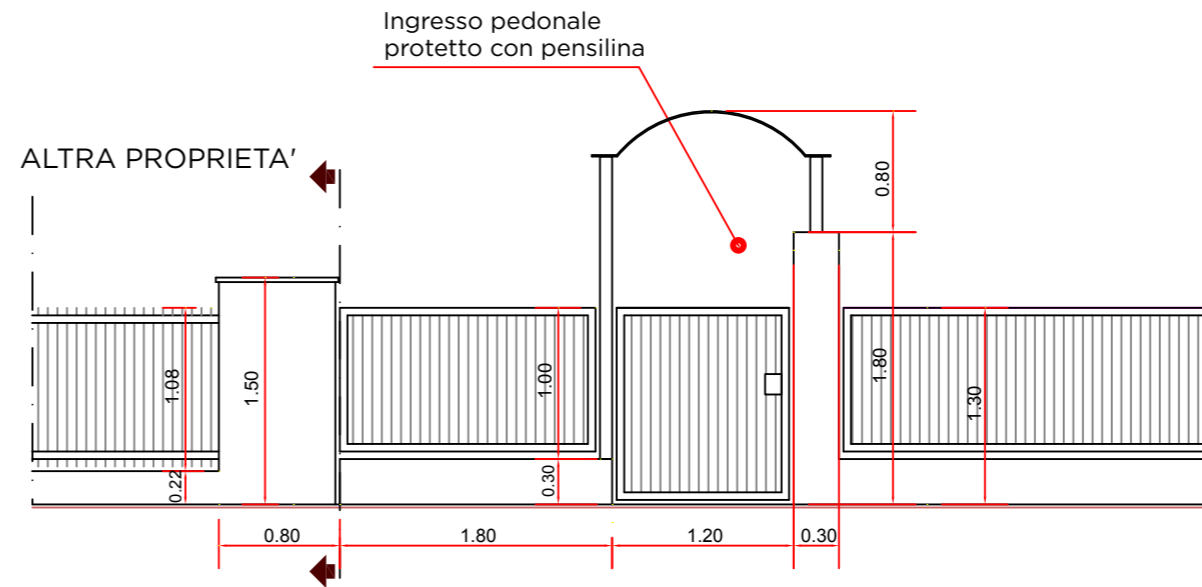

PIANO SEMINTERRATO

011

design:
MARCELLO
GENNARI

progetto:
LUIGINO ROSA
Misano

oggetto:
RENDERING
bagno
seminterrato

data:
DICEMBRE
2014

ID&A
industrial design and advertising

INQUADRAMENTO
PROGETTO RECINZIONE

Particolare Ingresso

Prospetto su Via del Carro

Prospetto su Via Molino Raticone