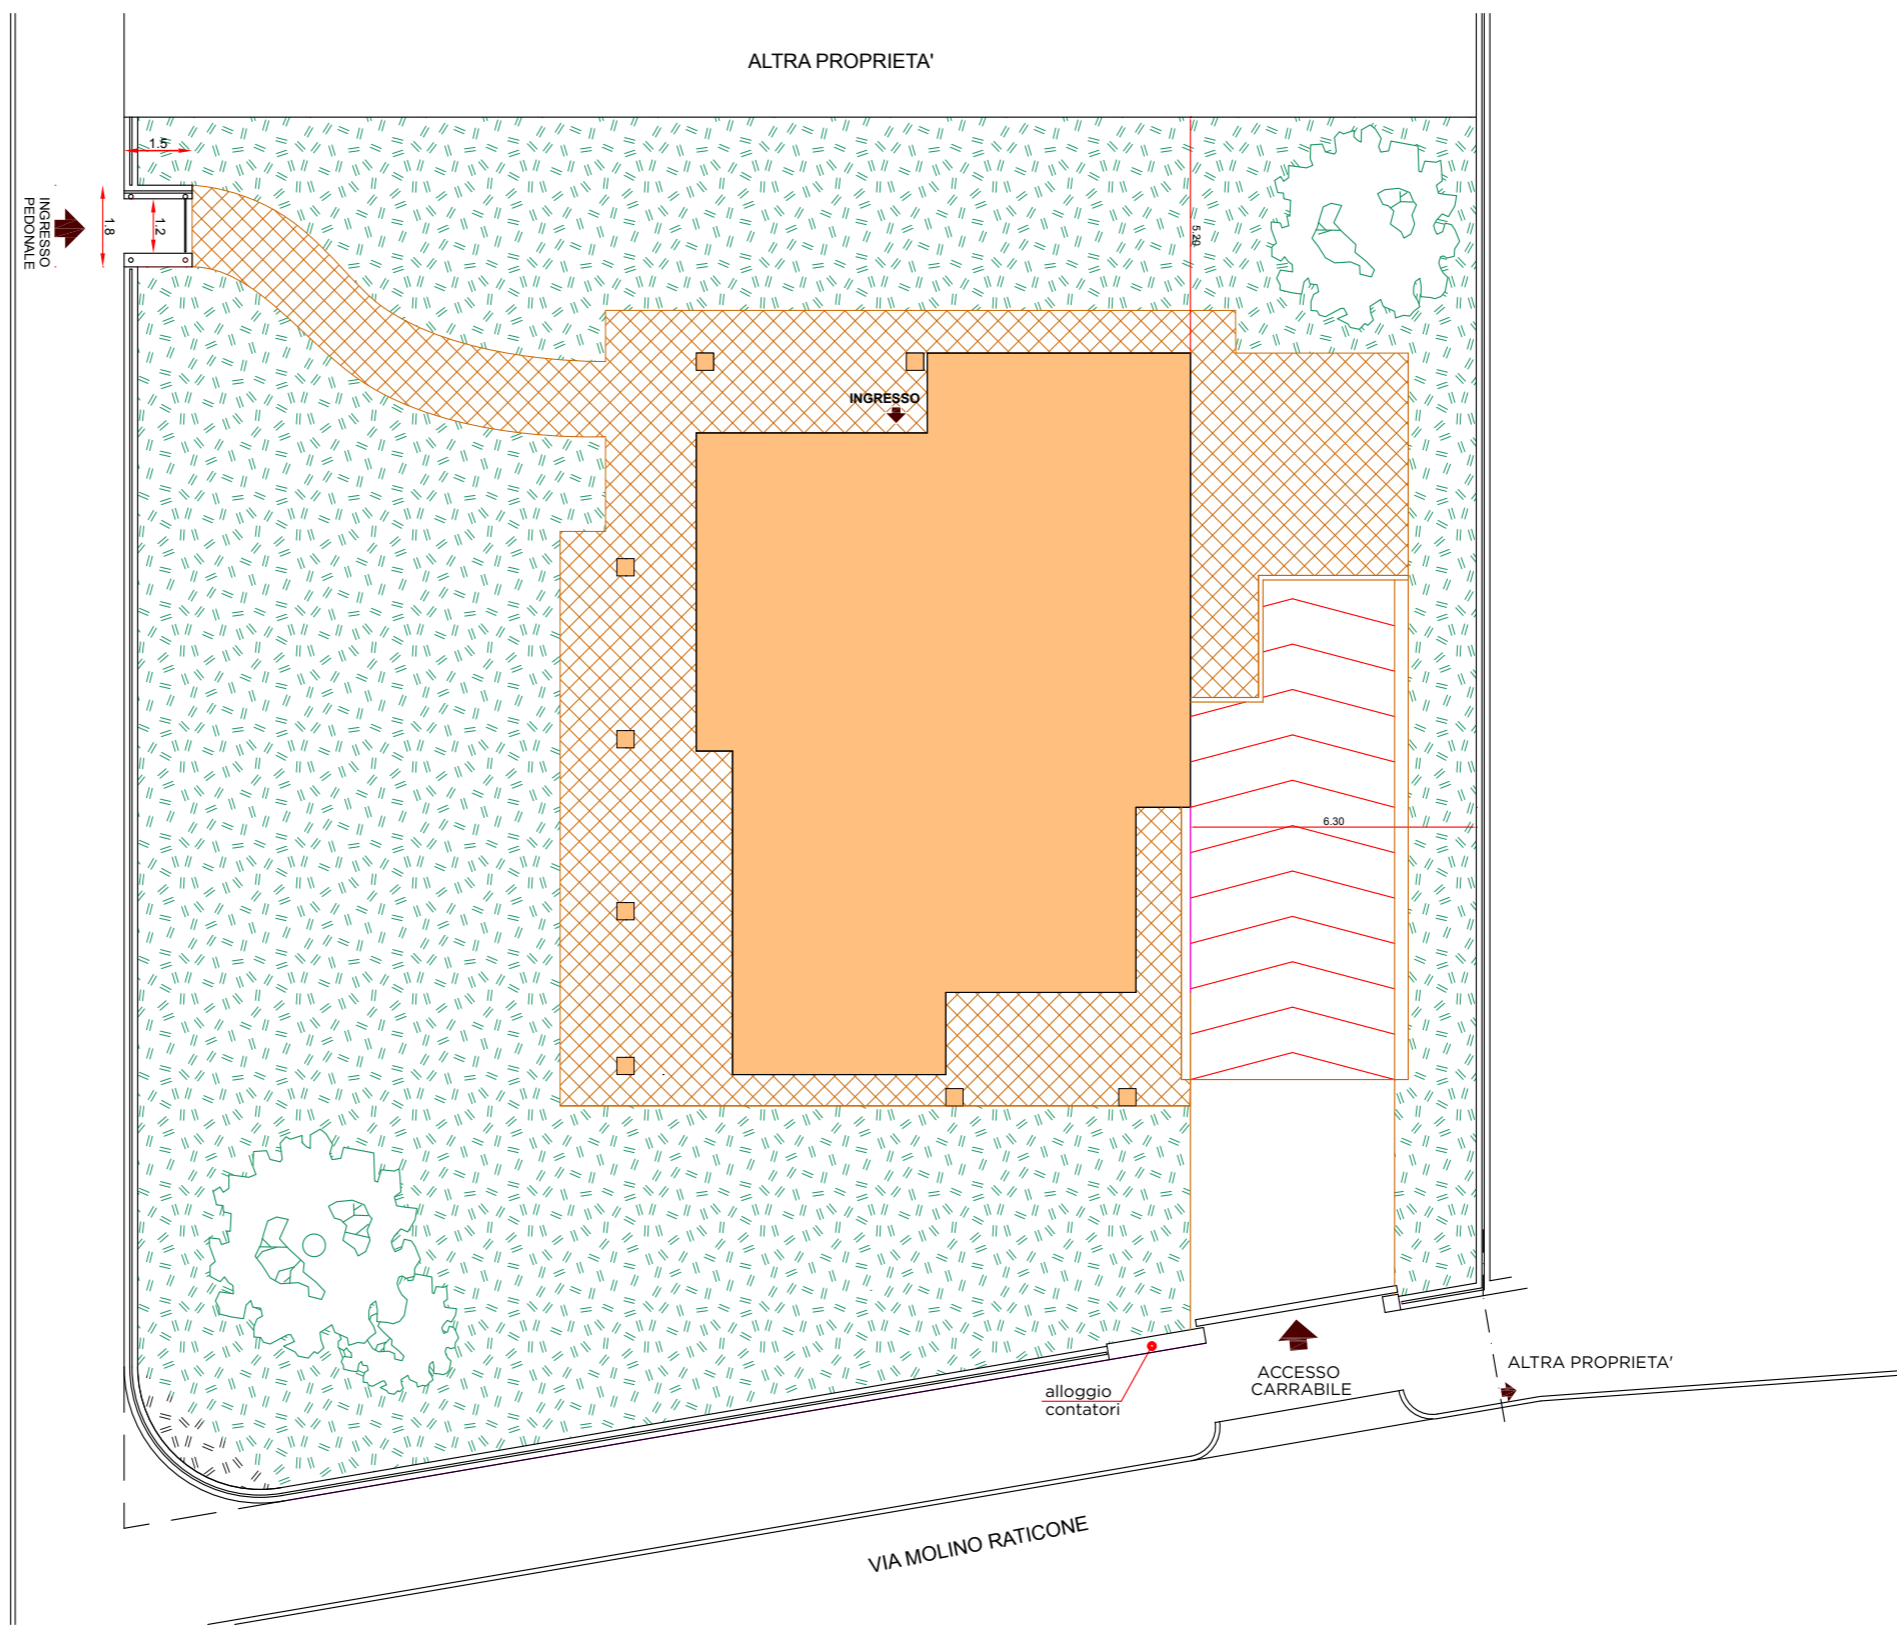

PIANO SEMINTERRATO

011

design:
MARCELLO
GENNARI

progetto:
LUIGINO ROSA
Misano

oggetto:
RENDERING
bagno
seminterrato

data:
DICEMBRE
2014

ID&A
industrial design and advertising

INQUADRAMENTO
PROGETTO RECINZIONE

Particolare Ingresso

Prospetto su Via del Carro

Prospetto su Via Molino Raticone